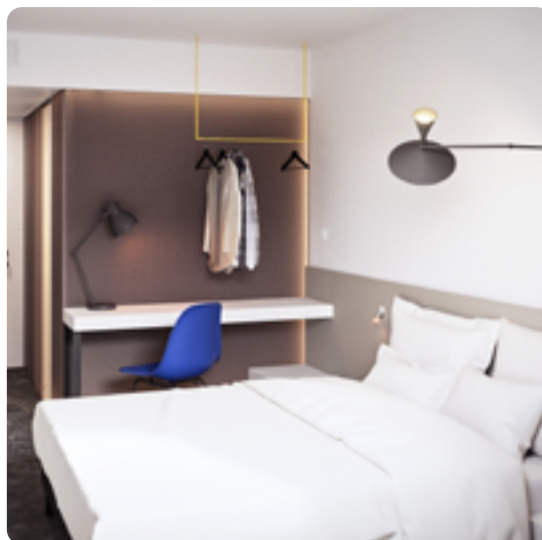

### ART DECO IMPERIAL HOTEL

Na Poříčí 15, Praga 1

Prezzi speciali (senza IVA)		deluxe room	executive room
stagione 1	Novembre 2023 – Marzo 2024	99 €	139 €
stagione 2	Aprile 2024 – Ottobre 2024	149 €	189 €
stagione 3	Novembre 2024 – Marzo 2025	99 €	139 €